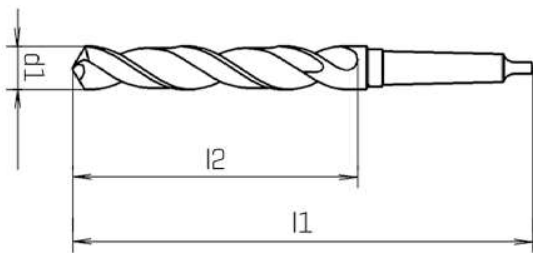

D Spiralbohrer mit Morsekegel, kurz, DIN 345 RN

E Morse taper shank drills, short series, DIN 345 RN

I Punta elicoidali, serie corta, cono morse, DIN 345 RN

STEAMED

STEAMED

d1_{h8} mm	l1 mm	l2 mm		Code 202 Art.-Nr.	
5,00	133	52	1	0020200500100	1
5,50	138	57	1	0020200550100	1
6,00	138	57	1	0020200600100	1
6,50	144	63	1	0020200650100	1
7,00	150	69	1	0020200700100	1
7,50	150	69	1	0020200750100	1
8,00	156	75	1	0020200800100	1
8,50	156	75	1	0020200850100	1
9,00	162	81	1	0020200900100	1
9,50	162	81	1	0020200950100	1
9,80	168	87	1	0020200980100	1
10,00	168	87	1	0020201000100	1
10,20	168	87	1	0020201020100	1
10,25	168	87	1	0020201025100	1
10,50	168	87	1	0020201050100	1
10,75	175	94	1	0020201075100	1
11,00	175	94	1	0020201100100	1
11,25	175	94	1	0020201125100	1
11,50	175	94	1	0020201150100	1
11,75	175	94	1	0020201175100	1
12,00	182	101	1	0020201200100	1

d1_{h8} mm	l1 mm	l2 mm		Code 202 Art.-Nr.	
12,25	182	101	1	0020201225100	1
12,50	182	101	1	0020201250100	1
12,75	182	101	1	0020201275100	1
13,00	182	101	1	0020201300100	1
13,25	189	108	1	0020201325100	1
13,50	189	108	1	0020201350100	1
13,75	189	108	1	0020201375100	1
14,00	189	108	1	0020201400100	1
14,25	212	114	2	0020201425100	1
14,50	212	114	2	0020201450100	1
14,75	212	114	2	0020201475100	1
15,00	212	114	2	0020201500100	1
15,25	218	120	2	0020201525100	1
15,50	218	120	2	0020201550100	1
15,75	218	120	2	0020201575100	1
16,00	218	120	2	0020201600100	1
16,25	223	125	2	0020201625100	1
16,50	223	125	2	0020201650100	1
16,75	223	125	2	0020201675100	1
17,00	223	125	2	0020201700100	1
17,25	228	130	2	0020201725100	1

Kreuzanschliff / Split Point / Affilatura diamante AC ≤ Ø 16,0 mm
Anschliff / Point Shape / Affilatura forma A > Ø 16,0 mm - Ø 40,0 mm